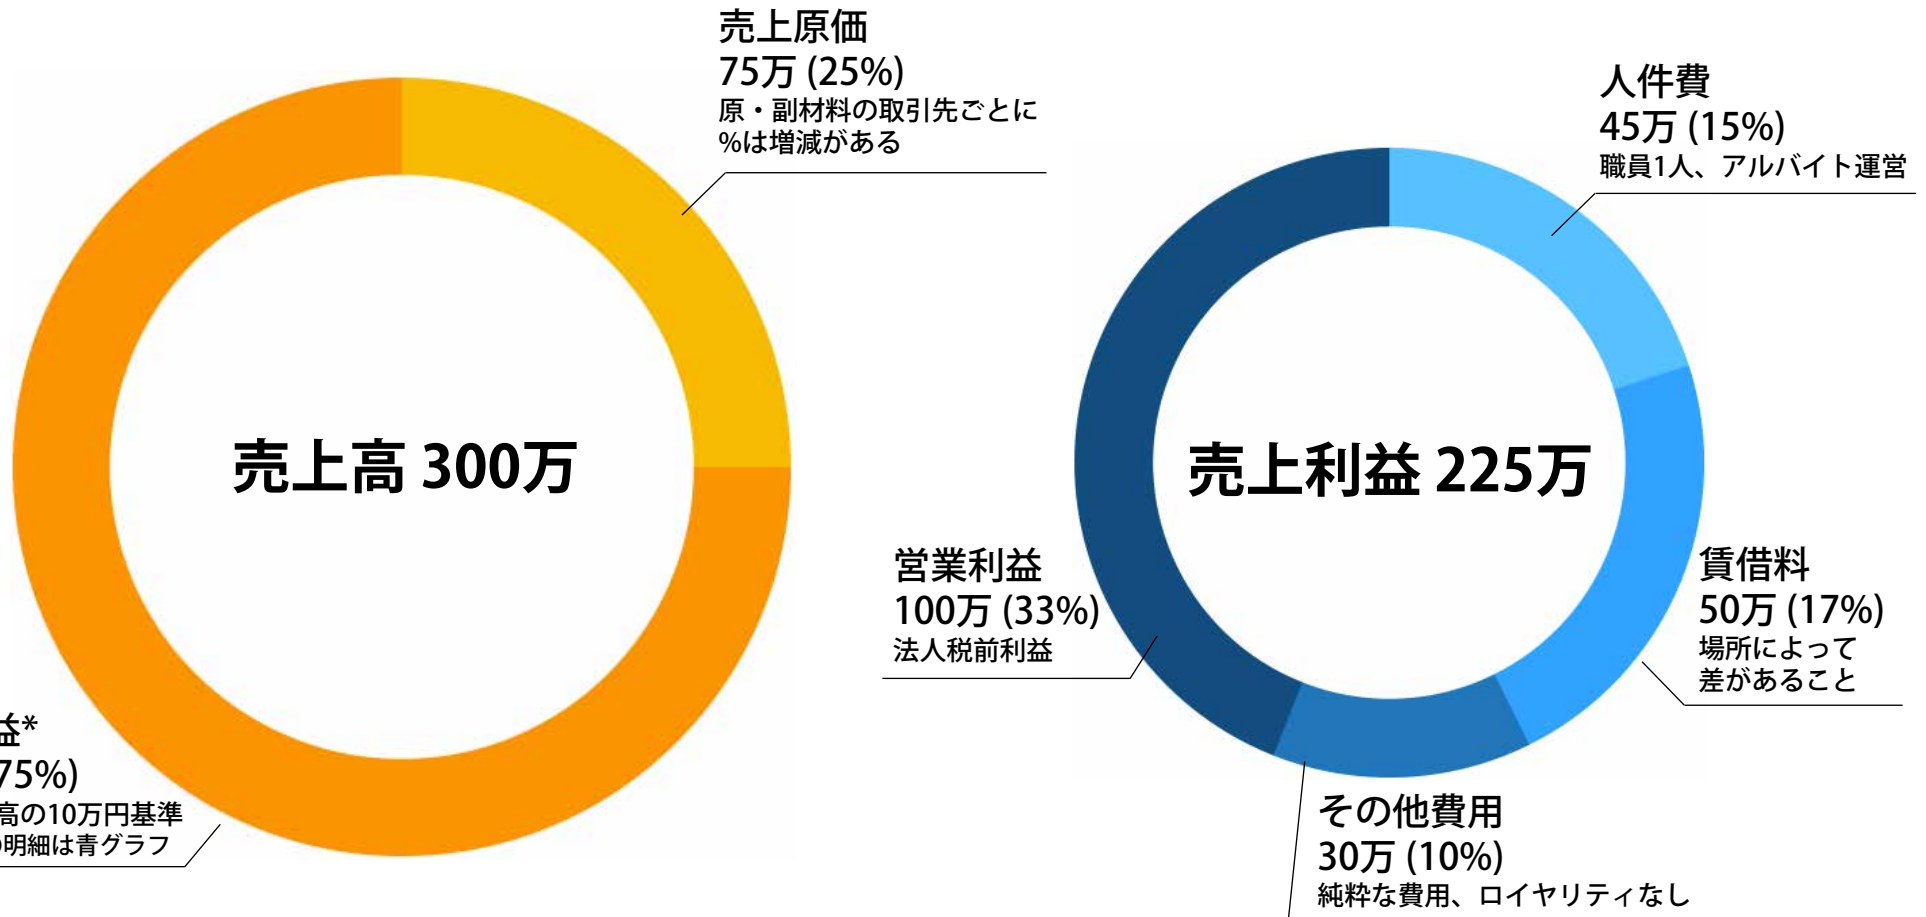

加盟概要(推定収益)

*上記の資料は、基本的な推定計算であり、店舗の位置や営業能力に応じて、差異がある可能性もございます。

新しい感性のAMERICAN DOG TAKE OUT専門店

THANKS!

お問い合わせ

最後までご覧いただきありがとうございます。
ご不明な点・ご質問がございましたら、
お気軽にお問い合わせください。
迅速な対応をいたします。

担当	株式会社 BF 青春ホットドッグ FC 事業本部 本部長 高忠源
電話	090-1650-3347
受付時間	月～金 / 10時～18時 ●
